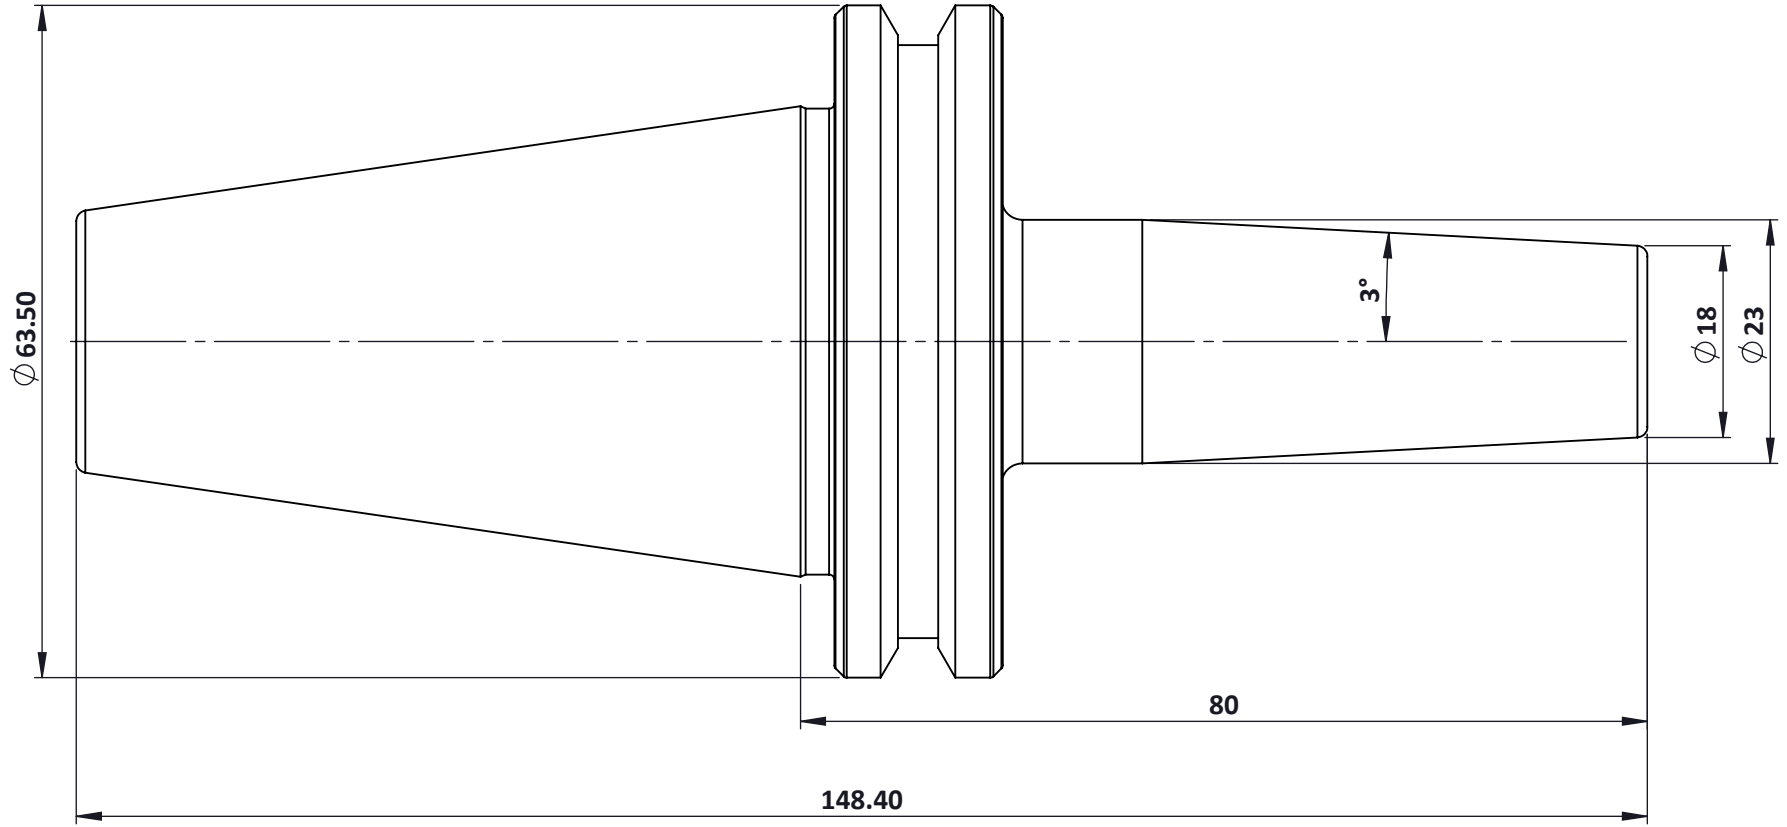

1 2 3 4 5 6

SK40 SFH12 080 SLIM AD+B/2.5G 25000 SL

A A

B B

C C

D

1 2 3 4 5 6