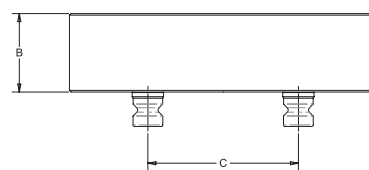

52mm Round Support Pallets

Part Number	A (mm)	B (mm)	C (mm)	Weight lbs (kg)	Pull Stud
QL-200400	116	27	52	4.07 (1.85)	QL-200800
QL-200405	116	50	52	7.43 (3.37)	QL-200800
QL-200410	157	27	52	9.11 (4.13)	QL-200800
QL-200415	157	50	52	16.77 (7.61)	QL-200800

96mm Round Support Pallets

Part Number	A (mm)	B (mm)	C (mm)	Weight lbs (kg)	Pull Stud
QL-200600	157	27	96	9.11 (4.13)	QL-200805
QL-200605	157	50	96	16.77 (7.61)	QL-200805
QL-200610	196	27	96	17.65 (8.01)	QL-200805
QL-200615	196	50	96	33.24 (15.08)	QL-200805
QL-200620	246	27	96	28.30 (12.84)	QL-200805
QL-200625	246	50	96	52.24 (23.70)	QL-200805