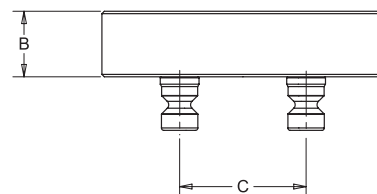

52mm Round Support Pallets

Part Number	A (mm)	B (mm)	C (mm)	Weight lbs (kg)	Pull Stud
QL-200400	116	27	52	4.07 (1.85)	QL-200800
QL-200405	116	50	52	7.43 (3.37)	QL-200800
QL-200410	157	27	52	9.11 (4.13)	QL-200800
QL-200415	157	50	52	16.77 (7.61)	QL-200800

96mm Round Support Pallets

Part Number	A (mm)	B (mm)	C (mm)	Weight lbs (kg)	Pull Stud
QL-200600	157	27	96	9.11 (4.13)	QL-200805
QL-200605	157	50	96	16.77 (7.61)	QL-200805
QL-200610	196	27	96	17.65 (8.01)	QL-200805
QL-200615	196	50	96	33.24 (15.08)	QL-200805
QL-200620	246	27	96	28.30 (12.84)	QL-200805
QL-200625	246	50	96	52.24 (23.70)	QL-200805