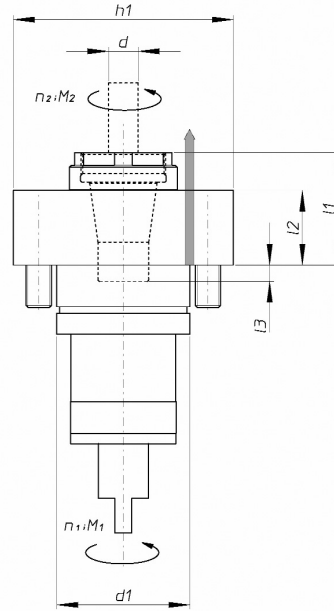

1/G3

 Assiale
 Axial
 Axial
 Axial

 Portapinza
 Collet chuck
 Pince de serrage
 Spannzangeaufnahme

 Refrigerazione esterna
 External coolant supply
 Alimentation d'arrosage extérieur
 Kühlschmierstoffzuführung extern

 $i = n_1:n_2 = +1 (1:1)$

Codice - code - code - Bestell Nr.	d1	ER	l1	l2	l3	h1	h2	h3	h4	M ₂ Nm	n ₂ min-1	p kw		
RAPPS 32 121UG3	63	32	53	36	8	92				70	6000	10		

G3
2/G3

 Assiale
 Axial
 Axial
 Axial

 Portapinza
 Collet chuck
 Pince de serrage
 Spannzangeaufnahme