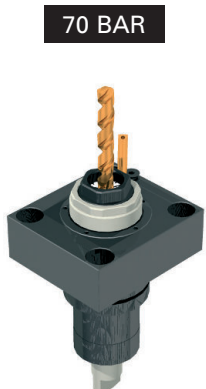

Codice - code - code - Bestell Nr.	d1	ER	l1	l2	l3	h1	h2	h3	h4	M₂ Nm	n₂ min-1	p kw		
RAPPS 32 131UG3	63	32	53	36	8	92				70	6000	10