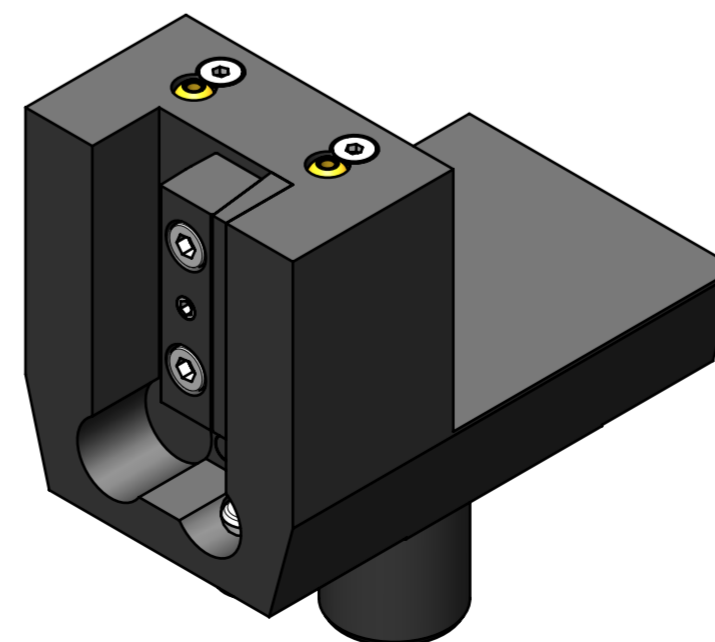

10.57.75.04
050JM2
0602UB

Commercial Code:		C2 40X25-MZ2	
Denomination:		TOOLHOLDER 25mm	Item Code: MZ2-00-0004
Speed Max (out)	rpm	Max Power	Kw
Ratio n1 : n2		T2. Max	Nm
Pressure Max	bar	Filtration	µm
Weight	7.768 Kg	Output	
Info: ALGRA S.p.A. Via Manzoni 41, I-24031 Almenno S.Salvatore (BG) Tel. +39 035642051 Fax +39 035640128 algra.accessori@algra.it			
<small>QUESTO DISEGNO E TUTTE LE INFORMAZIONI CONTENUTE SONO DI NOSTRA PROPRIETA'. NON PUO' ESSERE DIVULGATO O COPIATO SENZA NOSTRA AUTORIZZAZIONE SCRITTA E DEVE ESSERE RESO SE RICHIESTO THIS DRAWING AND ALL INFORMATION THEREON IS OUR PROPERTY AND MAY BE CONFIDENTIAL. IT MUST NOT BE MADE PUBLIC OR COPIED UNLESS AUTHORIZED BY US AND IS SUBJECT TO RETURN UPON REQUEST DIESE ZEICHNUNG IST UNSER EIGENTUM UND DARF OHNE UNSERE GENEHMIGUNG WEDER VERVIELFÄLTIGT NOCH DRITTEN PERSONEN, INSBESONDERE KONKURRENZFIRMEN AUSGEHÄNDIGT ODER MITGETEILT WERDEN</small>			